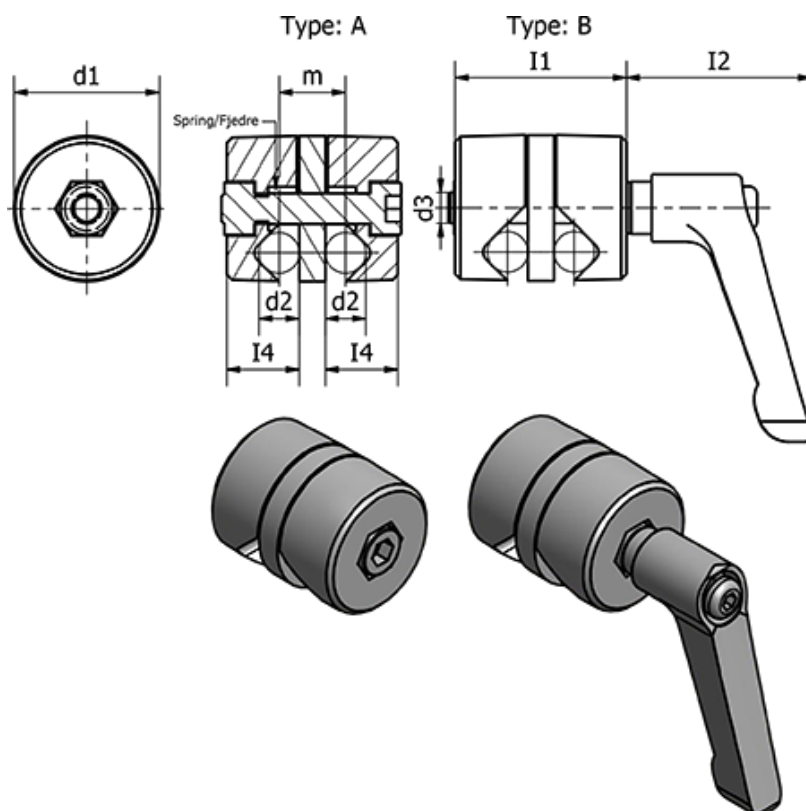

Varenummer: 20490288AMT

Beskrivelse: E+G Klemme beslag - GN 490-28-8-A-MT

Mål

$d_1 = 28$	$m = 13$
$d_2 = 8$	Vægt (g) = 52
$d_3 = M6$	
$I_1 = 33$	
$I_2 = -$	
$I_3 = -$	
$I_4 = 14$	
$I_5 = 5$	